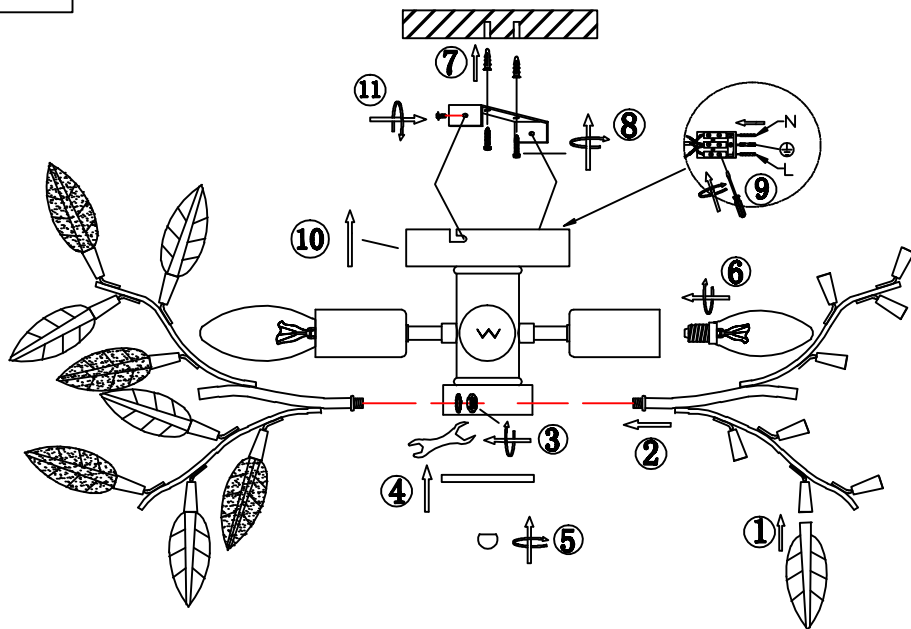

# GLOBO

LIGHTING

[www.globo-lighting.com](http://www.globo-lighting.com)

**B**

63167-4

Purple  X 16

Frosted  X 16

GLOBO Handels GmbH  
St. Peter 38  
A-9184 St.Jakob / Rosental