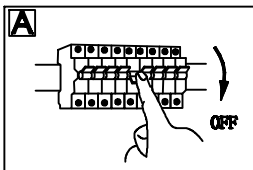

# GLOBO

LIGHTING

[www.globo-lighting.com](http://www.globo-lighting.com)

**B**

63167-4

Purple  X 16

Frosted  X 16

GLOBO Handels GmbH  
St. Peter 38  
A-9184 St.Jakob / Rosental